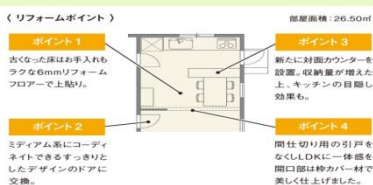

家族が集まり憩いの空間に。ちょっとお洒落で、ちょっと贅沢な空間。

『リビングリフォーム』

家の中で唯一家族が揃い毎日家族が顔を合わせ食事をしたりテレビを見たり、お茶を飲んだり、ペットと遊んだりする場所。色んな思い出ができる部屋。そんな部屋を快適にしてみてもうどうですか。家族が集い憩い部屋にリフォームしたい三橋町の皆様へ。

希望を叶える、ピッタリのプランが見つかります。