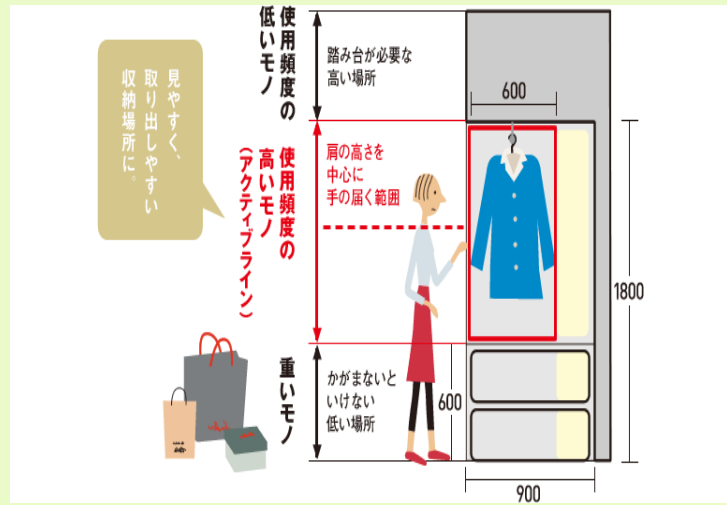

ニーズをコーディネートする。ぬくもりをデザインする。

乗富材木店

NORITOMI

柳川市三橋町蒲船津56-5

TEL : (0944) 74-1000

FAX : (0944) 72-9414

お客様担当：稗田 (ひえだ)

出しやすく、しまいやすい、『収納』へ(クローゼット)

クローゼットって

収納場所はできるだけ多く確保したいものです。高い場所、奥行きのある場所を上手に活用しましょう。よく使うモノは、見やすく、取り出しやすい場所に収納するのがポイント。肩の高さを中心に、手の届く範囲をアクティブラインといいます。使用頻度を考えて、アクティブラインに置くかどうかを考えます。

押し入れ・クローゼットでの悩み事

- 奥行きがありすぎて取り出しづらい
 - 物が多くて使いづらい
 - 何が入っているかわからない
- 様々な悩みがあると思います。

見やすく取り出しやすい収納へ

- フルオープンできるので、収納の中身が見通せて、探しやすい。下にレールがないノン下レール3方枠はホコリもたまりにくく、お掃除もラクにできます。

●住まいに関する小さな悩みもご相談ください。

住まいのリフォームで暮らしが快適になることがたくさんあります。

「理想の住まい」を再構築してみませんか。

いつでもお気軽にお越し下さい。最適なプランを一緒に作りましょう。

ニーズをコーディネートする。ぬくもりをデザインする。