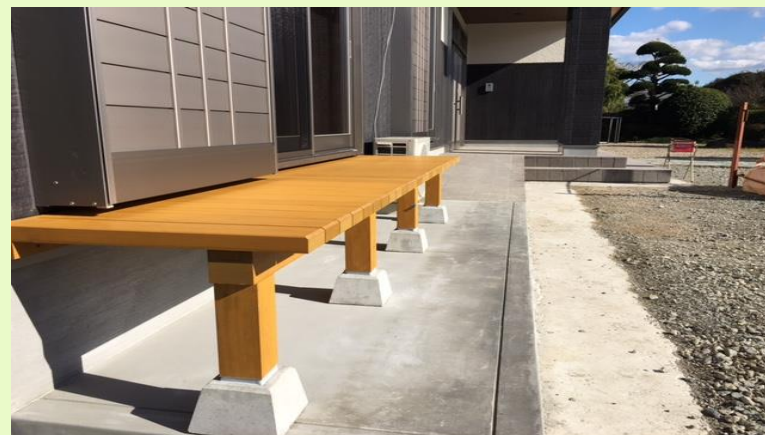

先日、お客様から「濡れ縁」を木で製作のご依頼いただきました。

材料は「台湾檜」で製作！耐朽性が極めて高いという特徴を持つ事から、戦艦大和の甲板の材料として利用されたという実績があります。

現在は台湾檜は伐採が禁止されています。弊社では以前仕入れた台湾檜が有ります。ご自宅の寸法を測り、木材の継手は「ほぞ継ぎ」で接合。板は座った時に痛くないよう一枚一枚面を取り加工をしました。無垢の温かさができました。ちょっとした休憩や、ペットとの日向ぼっこにどうでしょうか。